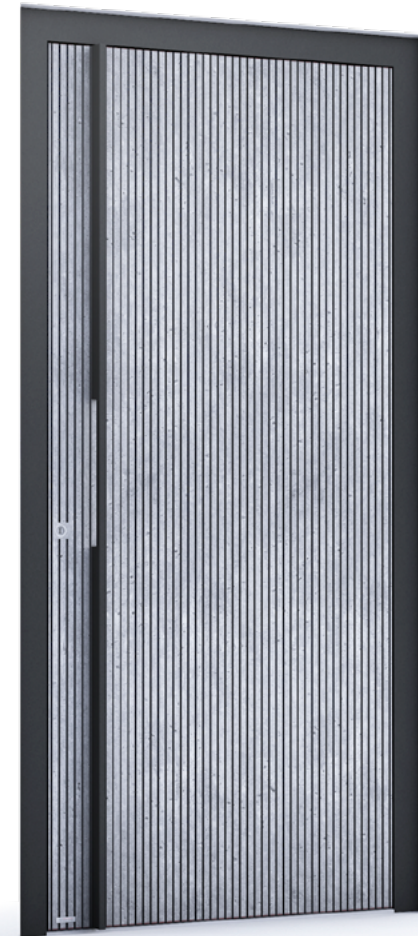

Wie ein Stein...

Beton erlebt eine Renaissance. Mit all seiner Kraft, Macht und Stärke erschien er stolz in der Architektur und scheint unverwundlich, unbesiegbar zu sein. Und richtig. Sein kühler Minimalismus, seine sinnliche Eleganz und sein unaufdringliches Design bringen Klasse überall hin, wo er auftaucht. Er wird nur durch tiefe Rillen begrenzt, die scharf in die Oberfläche einschneiden...

Das Ergebnis? Gesichert!

RK 4320

Smart Line
Anwendungsbeispiel

Rahmen: RAL 9005 Tiefschwarz Feinstruktur
Flügel: Betonoptik

Nutenfräsung senkrecht

ES 600 Stoßgriff schwarz

| MODERN | EXCLUSIVE | PREMIUM |