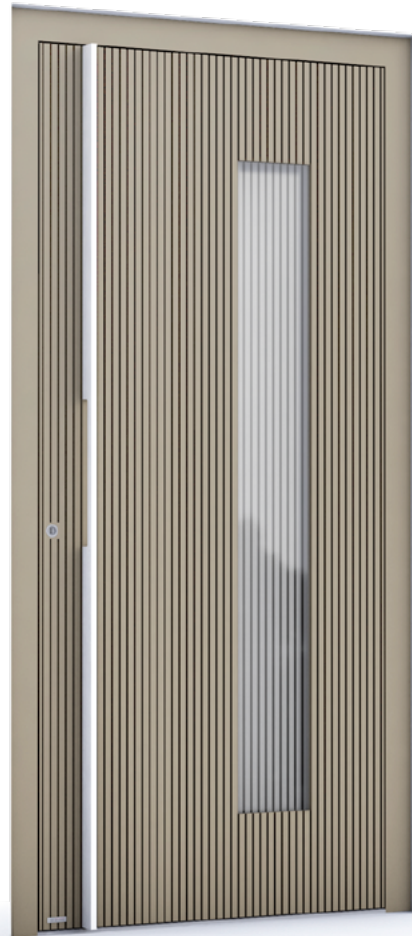

Nur Emotionen zählen!

RK 4060

Smart Line
Anwendungsbeispiel

RAL 5008 Graublau matt

vorne: VSG 33.1
mitte: Sandstrahlglas mit klarem Rand
hinten: Float beschichtet

Alunox 5mm Applikation flächenbündig eingelassen
außen

Intelligenz, die mit Schönheit einhergeht? Die perfekte Konstellation.

RK 4010

Smart Line
Anwendungsbeispiel

RAL 9005 Tiefschwarz Feinstruktur

vorne: VSG 33.1
mitte: Sandstrahlglas mit klaren Streifen
hinten: Float beschichtet

Alunox 5mm Applikation flächenbündig eingelassen
außen

ES 200.1400 Edelstahlstoßgriff (Jatobe)

MODERN

EXCLUSIVE

PREMIUM

RK 4020

Smart Line
Anwendungsbeispiel

Graubraun Eisenglimmer hell Feinstruktur

Smart Line
Anwendungsbeispiel

RAL 7001 Silbergrau matt

vorne: VSG 33.1
mitte: Satinato
hinten: Float beschichtet

Nutenfräsung senkrecht

ES 620 Stoßgriff aluminiumfarbig

MODERN

EXCLUSIVE

PREMIUM